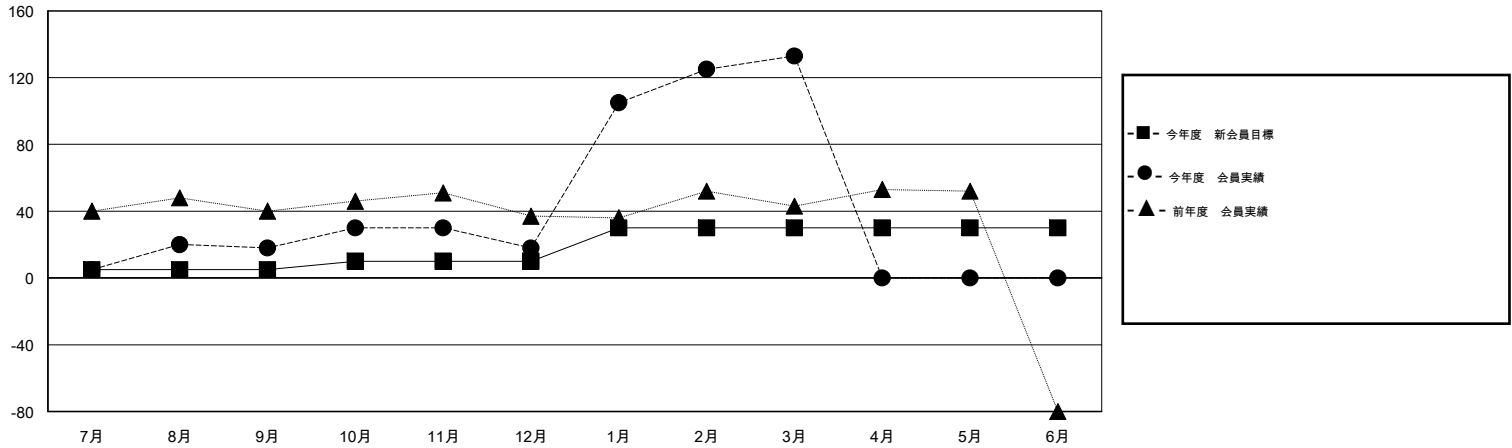

MONTHLY MEMBERSHIP PROGRESS REPORT

District 336 D

Results as of: 3/31/2014

GMT: Junichi Takata

地域 JAPAN

GMT会則地域 5-Jap

クラブ				
結果 : 2013-2014				
四半期	新クラブ目標	実際の新クラブ	実際の解散クラブ	実際の純増/純減
7月/8月/9月	0	0	0	0
10月/11月/12月	0	0	0	0
1月/2月/3月	1	0	0	0
4月/5月/6月	0	0	0	0

名				
結果 : 2013-2014				
四半期	新会員目標	実際の追加登録会員数	実際の退会者	実際の純増/純減
7月/8月/9月	5	85	67	18
10月/11月/12月	5	55	55	0
1月/2月/3月	20	164	49	115
4月/5月/6月	0	0	0	0

新クラブ目標及び実績累計

会員目標及び実績累計

解散クラブ: 0	72 CLUBS OF 96 一名以上の新会員を登録	男女別
		男性 2,881 (89.83%)
		女性 326 (10.17%)
退会者	健康診断データはこちら	家族会員 243
物故会員 25		世帯主 119
クラブ解散 0		世帯主以外 124
その他 146		
合計 171		